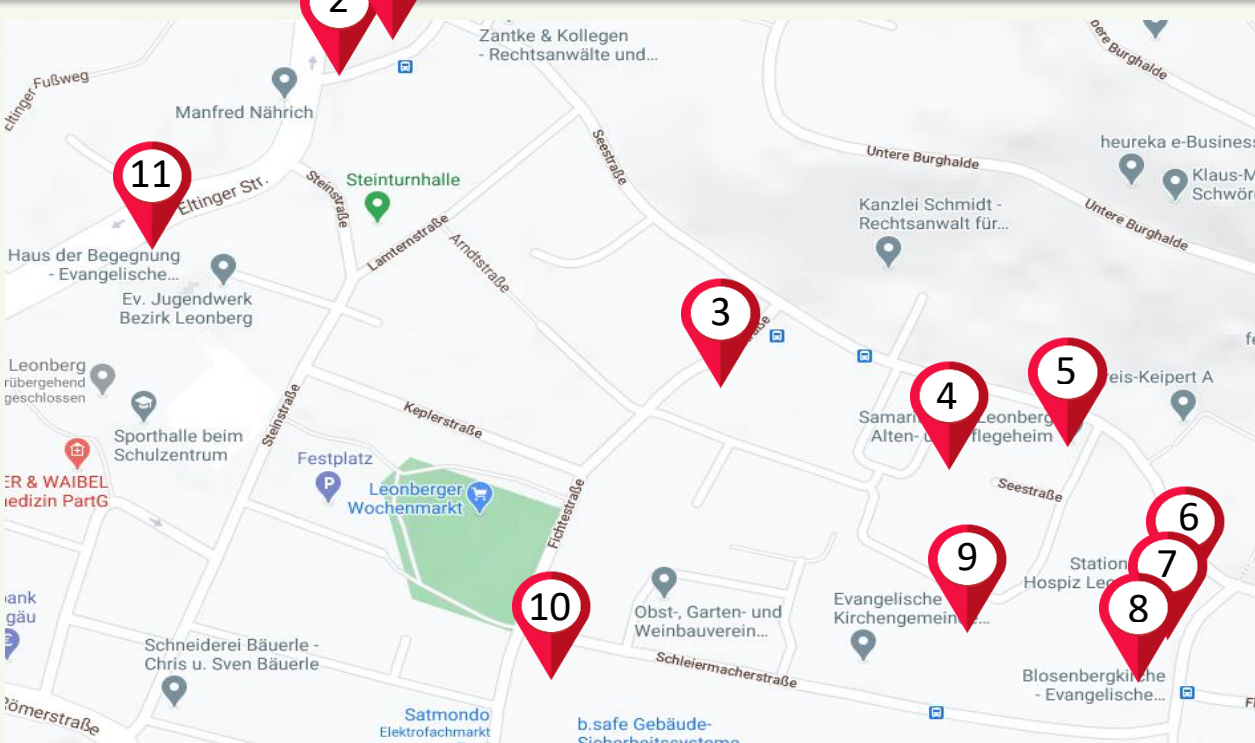

## Adventsbegegnung als Spaziergang

- in unserem Wohnviertel 2020

Besuchen Sie **ab dem 6.12. schöne Adventsorte**: besonders geschmückte Fenster, eine Außen-Krippe, Adventsgeschichten zum Mitnehmen u.v.m. ...  
Spazieren Sie einmal vorbei & vielleicht bekommen Sie auch Lust Ihre Fenster zu dekorieren und **so verbunden die Adventszeit zu verbringen?**

- 1- **Betreutes Wohnen Sozialstation**  
- Seedamm-Center, Seestr. 6
- 2- **Residenz Am Seegarten** - Seedammstr.2
- 3- **im Hühnerhof** - Fichtestr.1
- 4- **Bücherhäusle** - Seestr. 74
- 5- **Samariterstiftung Eingang Cafeteria**  
- Seestr. 74

- 6- **Hospiz Leonberg e.V.** - Seestr.84
- 7- **EHK-Kindergarten** - Schleiermacherstr. 43
- 8- **Tapir** - Schleiermacherstr. 43
- 9- **Seniorenwohnen** - Schleiermacherstr. 29
- 10- **GeWoLeo** - Fichtestr. 27
- 11- **55<sup>plus</sup> Haus der Begegnung** - Eltingerstr. 23

Auch eine ♥-liche Einladung zu besinnlichen Momenten  
in der **offenen Blosenbergskirche** am: **14.12. von 17-18 Uhr.**

Bitte beachten Sie beim Spaziergang die aktuell geltenden Hygienevorschriften!